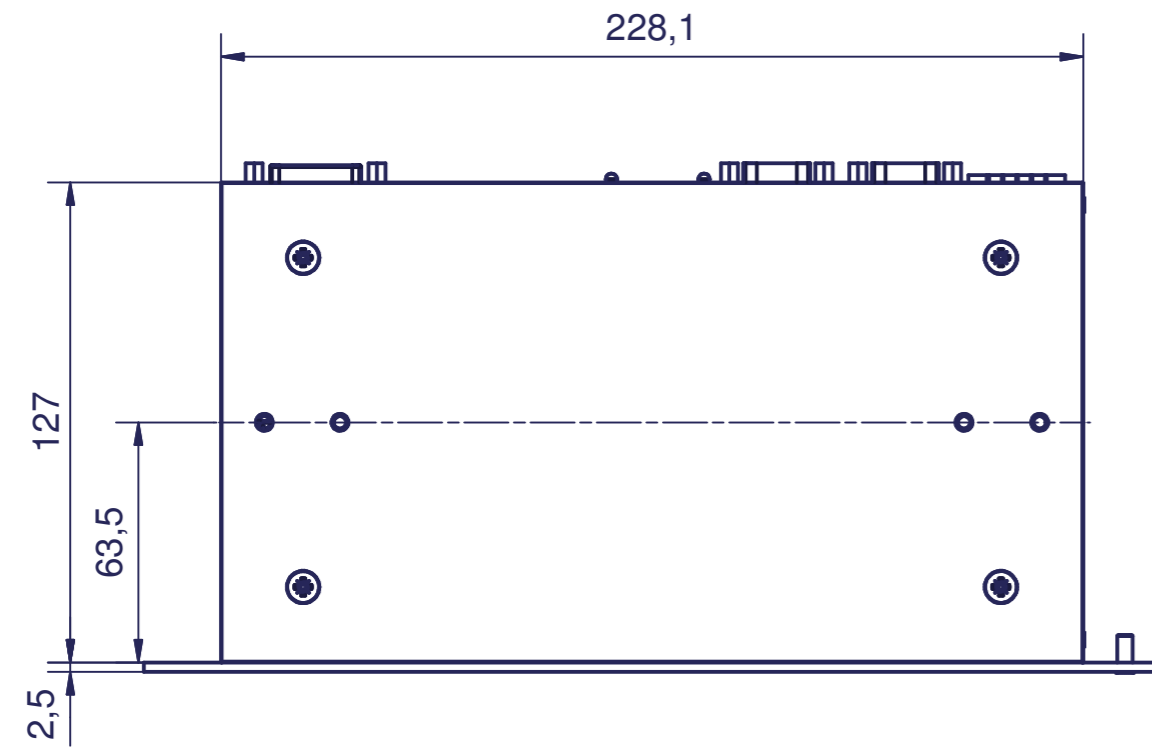

2	2		IPC/MKITCP-2G71	COMPACT 71 SL - DIN Rail Clip	
1	1		IPC/SL71F16-A105E	COMPACT 71 SL	
Pos.	Meng.	Einheit	Sachnummer	Benennung / Merkmale	Werkstoff
			 Syslogic Datentechnik AG Tälernstrasse 28 5405 Baden-Dättwil Switzerland Telefon +41 56 200 90 40 Fax +41 56 200 90 50		
				HINWEIS:	Diese Zeichnung ist unser Eigentum und darf ohne unsere Genehmigung weder vervielfältigt, noch dritten Personen zugänglich gemacht werden.
				Artikel-Nr.	
Index	Änderungen	Datum	Name	Datum	Name
a) ....-2			Gezeichnet	19.03.2014	Lucas Zeugin
b) ....-3			Kontrolliert		
c) ....-4			Norm		
d) ....-5					
e) ....-6					
f) ....-7					
g) ....-8					
			Massstab	1:2	
				Zeichnungs-Nr. (Bauteilnummer)	Blatt-Nr.
				COMPACT 71 SL	1
					Format A2
EDV-Nr.: P:\Konstruktion\ODATEN\Projekte\IPC\Compact71\SL71\SL71F16-A105E.iam					

1	1	IPC/SL71F16-A105E	COMPACT 71 SL		
2	2	IPC/MKITCP-2F71	COMPACT 71 SL - Mounting Bracket		
Pos.	Meng.	Einheit	Sachnummer	Benennung / Merkmale	Werkstoff
			<b>syslogic</b> Syslogic Datentechnik AG Tällernstrasse 28 5405 Baden-Dättwil Switzerland Telefon +41 56 200 90 40 Fax +41 56 200 90 50		HINWEIS: Diese Zeichnung ist unser Eigentum und darf ohne unsere Genehmigung weder vervielfältigt, noch dritten Personen zugänglich gemacht werden.
			Artikel-Nr.		
Index	Änderungen	Datum	Name	Datum	Name
a) ....2			Gezeichnet	19.03.2014	Lucas Zeugin
b) ....3			Kontrolliert		
c) ....4			Norm		
d) ....5					
e) ....6					
f) ....7					
g) ....8					
			Massstab <b>1:2</b>	Zeichnungs-Nr. (Bauteilnummer) <b>COMPACT 71 SL</b>	
			Blatt-Nr. <b>2</b>		Format <b>A2</b>
EDV-Nr.: P:\Konstruktion\DATEN\Projekte\IPC\Compact71\SL71\SL71F16-A105E.iam					