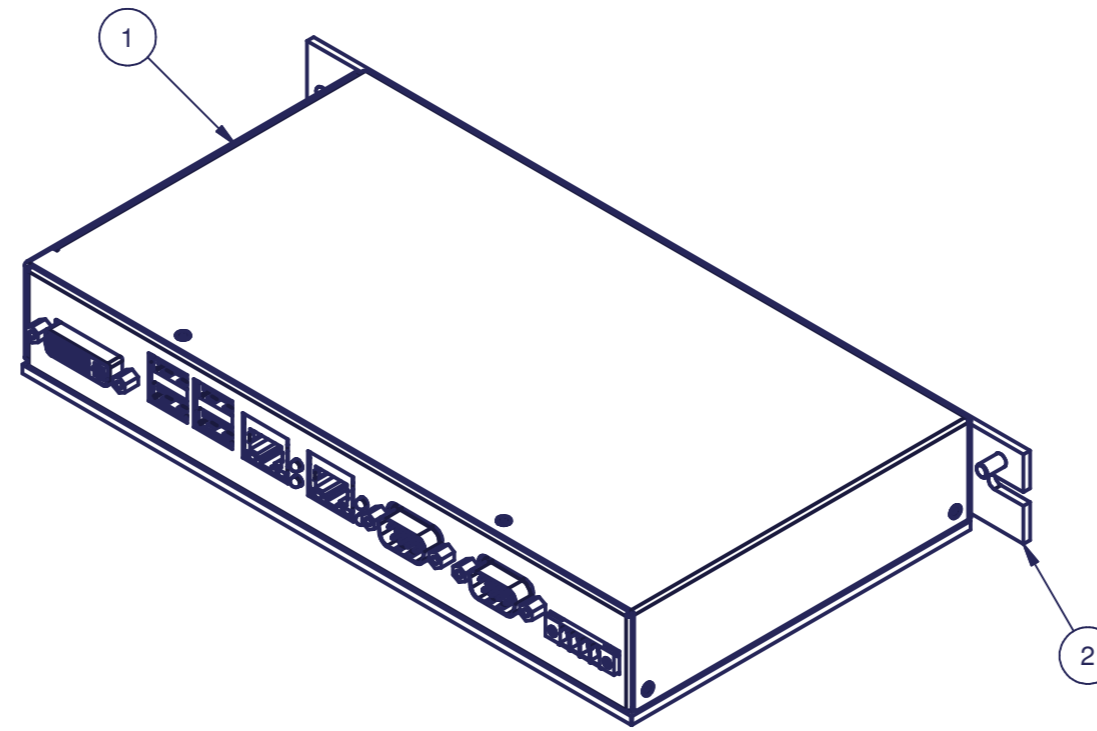

2	2		IPC/MKITCP-2G71	COMPACT 71 SL - DIN Rail Clip	
1	1		IPC/SL71F16-A105E	COMPACT 71 SL	
Pos.	Meng.	Einheit	Sachnummer	Benennung / Merkmale	Werkstoff
			 Syslogic Datentechnik AG Tälernstrasse 28 5405 Baden-Dättwil Switzerland Telefon +41 56 200 90 40 Fax +41 56 200 90 50		
				HINWEIS:	Diese Zeichnung ist unser Eigentum und darf ohne unsere Genehmigung weder vervielfältigt, noch dritten Personen zugänglich gemacht werden.
				Artikel-Nr.	
Index	Änderungen	Datum	Name	Datum	Name
a) ....-2			Gezeichnet	19.03.2014	Lucas Zeugin
b) ....-3			Kontrolliert		
c) ....-4			Norm		
d) ....-5					
e) ....-6					
f) ....-7					
g) ....-8					
			Massstab	1:2	
				Zeichnungs-Nr. (Bauteilnummer)	Blatt-Nr.
				COMPACT 71 SL	1
					Format A2
EDV-Nr.: P:\Konstruktion\ODATEN\Projekte\IPC\Compact71\SL71\SL71F16-A105E.iam					

1	1	IPC/SL71F16-A105E	COMPACT 71 SL		
2	2	IPC/MKITCP-2F71	COMPACT 71 SL - Mounting Bracket		
Pos.	Meng.	Einheit	Sachnummer	Benennung / Merkmale	Werkstoff
			<b>syslogic</b> Syslogic Datentechnik AG Tällernstrasse 28 5405 Baden-Dättwil Switzerland Telefon +41 56 200 90 40 Fax +41 56 200 90 50		HINWEIS: Diese Zeichnung ist unser Eigentum und darf ohne unsere Genehmigung weder vervielfältigt, noch dritten Personen zugänglich gemacht werden.
			Artikel-Nr.		
Index	Änderungen	Datum	Name	Datum	Name
a) ....2			Gezeichnet	19.03.2014	Lucas Zeugin
b) ....3			Kontrolliert		
c) ....4			Norm		
d) ....5					
e) ....6					
f) ....7					
g) ....8					
			Massstab <b>1:2</b>	Zeichnungs-Nr. (Bauteilnummer) <b>COMPACT 71 SL</b>	
			Blatt-Nr. <b>2</b>		Format <b>A2</b>
EDV-Nr.: P:\Konstruktion\DATEN\Projekte\IPC\Compact71\SL71\SL71F16-A105E.iam					