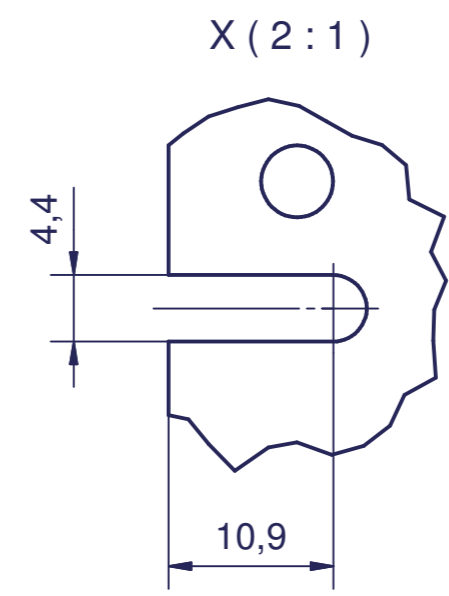

2	2		IPC/MKITCP-2G71	COMPACT 71 SL - DIN Rail Clip	
1	1		IPC/SL71F16-A105E	COMPACT 71 SL	
Pos.	Meng.	Einheit	Sachnummer	Benennung / Merkmale	Werkstoff
			 Syslogic Datentechnik AG Tälernstrasse 28 5405 Baden-Dättwil Switzerland Telefon +41 56 200 90 40 Fax +41 56 200 90 50		
				HINWEIS:	Diese Zeichnung ist unser Eigentum und darf ohne unsere Genehmigung weder vervielfältigt, noch dritten Personen zugänglich gemacht werden.
				Artikel-Nr.	
Index	Änderungen	Datum	Name	Datum	Name
a) ....-2			Gezeichnet	19.03.2014	Lucas Zeugin
b) ....-3			Kontrolliert		
c) ....-4			Norm		
d) ....-5					
e) ....-6					
f) ....-7					
g) ....-8					
			Massstab	1:2	
				Zeichnungs-Nr. (Bauteilnummer)	Blatt-Nr.
				COMPACT 71 SL	1
					Format A2
EDV-Nr.: P:\Konstruktion\ODATEN\Projekte\IPC\Compact71\SL71\SL71F16-A105E.iam					

1	1	IPC/SL71F16-A105E	COMPACT 71 SL		
2	2	IPC/MKITCP-2F71	COMPACT 71 SL - Mounting Bracket		
Pos.	Meng.	Einheit	Sachnummer	Benennung / Merkmale	Werkstoff
			<b>syslogic</b> Syslogic Datentechnik AG Tällernstrasse 28 5405 Baden-Dättwil Switzerland Telefon +41 56 200 90 40 Fax +41 56 200 90 50		HINWEIS: Diese Zeichnung ist unser Eigentum und darf ohne unsere Genehmigung weder vervielfältigt, noch dritten Personen zugänglich gemacht werden.
			Artikel-Nr.		
Index	Änderungen	Datum	Name	Datum	Name
a) ....2			Gezeichnet	19.03.2014	Lucas Zeugin
b) ....3			Kontrolliert		
c) ....4			Norm		
d) ....5					
e) ....6					
f) ....7					
g) ....8					
			Massstab <b>1:2</b>	Zeichnungs-Nr. (Bauteilnummer) <b>COMPACT 71 SL</b>	
			Blatt-Nr. <b>2</b>		Format <b>A2</b>
EDV-Nr.: P:\Konstruktion\DATEN\Projekte\IPC\Compact71\SL71\SL71F16-A105E.iam					