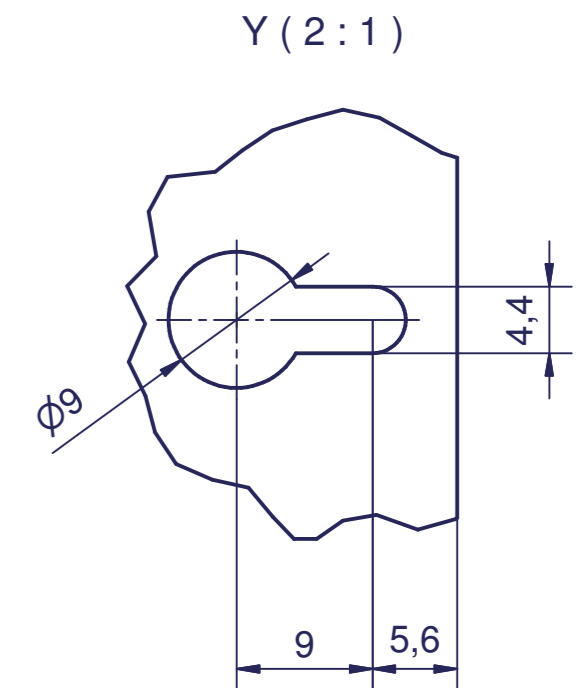

2	2		IPC/MKITCP-2G71	COMPACT 71 SL - DIN Rail Clip	
1	1		IPC/SL71F16-A105E	COMPACT 71 SL	
Pos.	Meng.	Einheit	Sachnummer	Benennung / Merkmale	Werkstoff
			 Syslogic Datentechnik AG Tälernstrasse 28 5405 Baden-Dättwil Switzerland Telefon +41 56 200 90 40 Fax +41 56 200 90 50		
				HINWEIS:	Diese Zeichnung ist unser Eigentum und darf ohne unsere Genehmigung weder vervielfältigt, noch dritten Personen zugänglich gemacht werden.
				Artikel-Nr.	
Index	Änderungen	Datum	Name	Datum	Name
a) ....-2			Gezeichnet	19.03.2014	Lucas Zeugin
b) ....-3			Kontrolliert		
c) ....-4			Norm		
d) ....-5					
e) ....-6					
f) ....-7					
g) ....-8					
			Massstab	1:2	
				Zeichnungs-Nr. (Bauteilnummer)	Blatt-Nr.
				COMPACT 71 SL	1
					Format A2
EDV-Nr.: P:\Konstruktion\ODATEN\Projekte\IPC\Compact71\SL71\SL71F16-A105E.iam					

1	1	IPC/SL71F16-A105E	COMPACT 71 SL		
2	2	IPC/MKITCP-2F71	COMPACT 71 SL - Mounting Bracket		
Pos.	Meng.	Einheit	Sachnummer	Benennung / Merkmale	Werkstoff
			<b>syslogic</b> Syslogic Datentechnik AG Tällernstrasse 28 5405 Baden-Dättwil Switzerland Telefon +41 56 200 90 40 Fax +41 56 200 90 50		HINWEIS: Diese Zeichnung ist unser Eigentum und darf ohne unsere Genehmigung weder vervielfältigt, noch dritten Personen zugänglich gemacht werden.
			Artikel-Nr.		
Index	Änderungen	Datum	Name	Datum	Name
a) ....2			Gezeichnet	19.03.2014	Lucas Zeugin
b) ....3			Kontrolliert		
c) ....4			Norm		
d) ....5					
e) ....6					
f) ....7					
g) ....8					
			Massstab <b>1:2</b>	Zeichnungs-Nr. (Bauteilnummer) <b>COMPACT 71 SL</b>	
			Blatt-Nr. <b>2</b>		Format <b>A2</b>
EDV-Nr.: P:\Konstruktion\DATEN\Projekte\IPC\Compact71\SL71\SL71F16-A105E.iam					