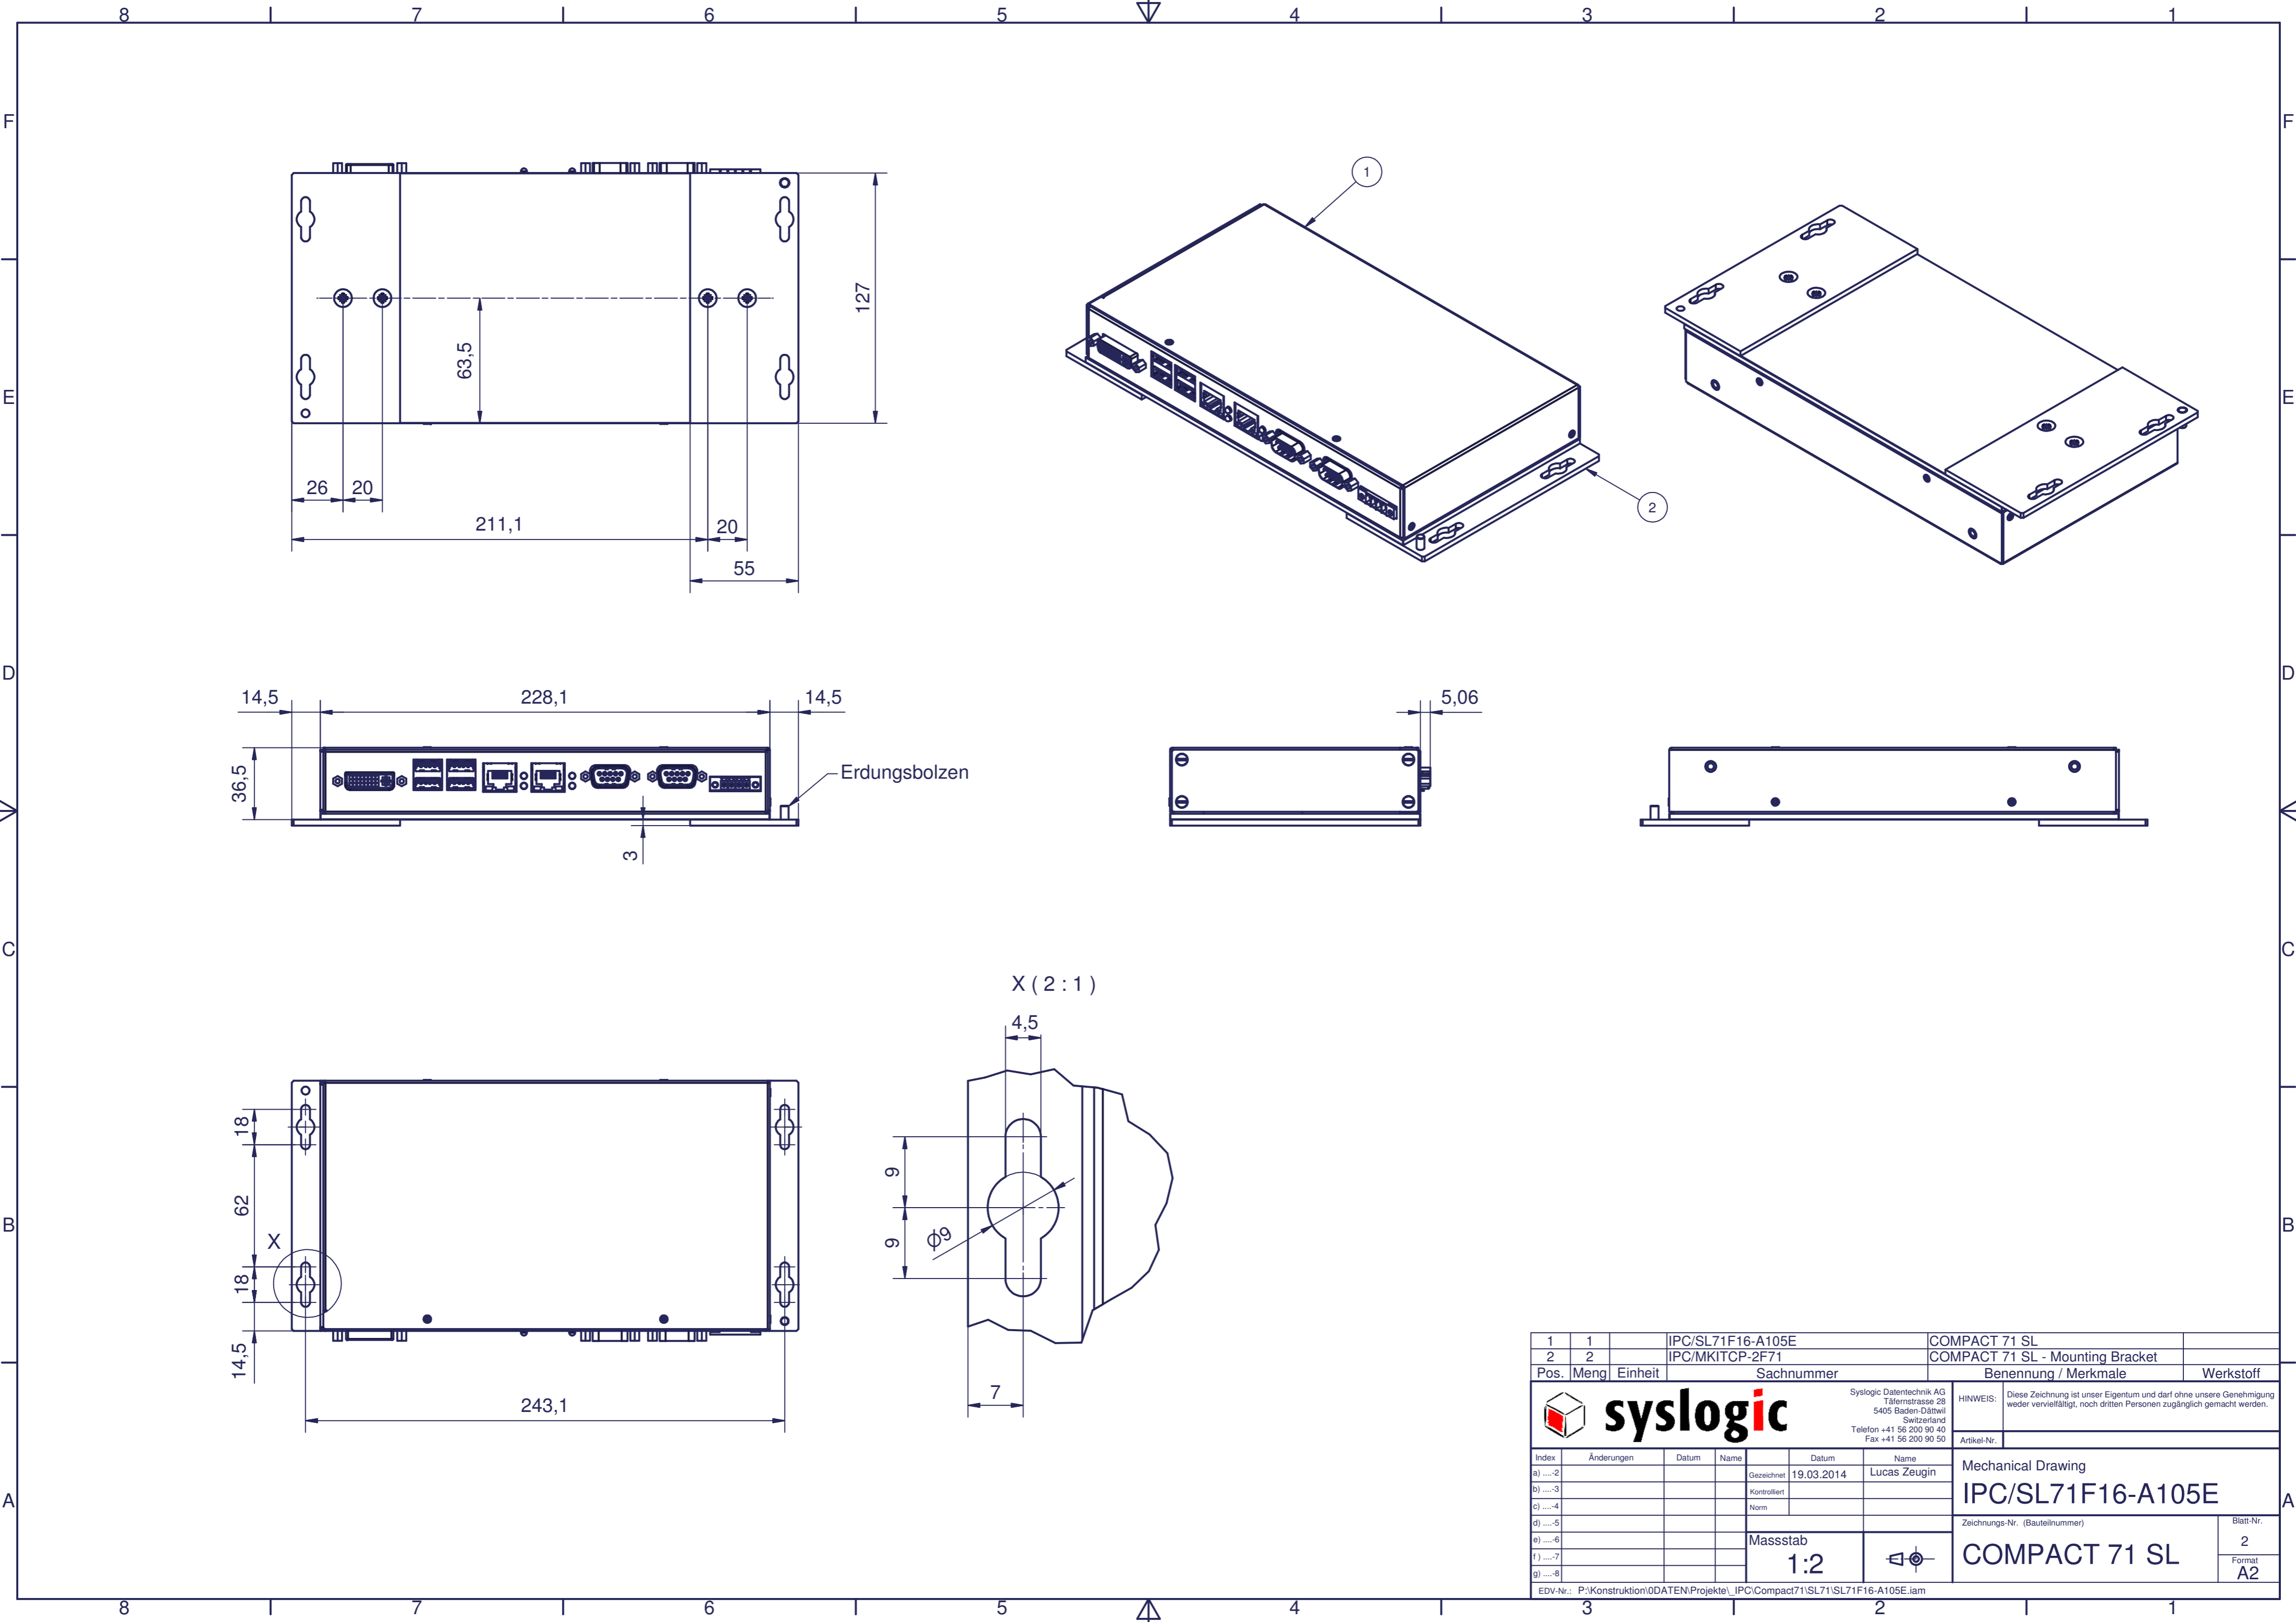

2	2		IPC/MKITCP-2G71	COMPACT 71 SL - DIN Rail Clip	
1	1		IPC/SL71F16-A105E	COMPACT 71 SL	
Pos.	Meng.	Einheit	Sachnummer	Benennung / Merkmale	Werkstoff
			 Syslogic Datentechnik AG Tälernstrasse 28 5405 Baden-Dättwil Switzerland Telefon +41 56 200 90 40 Fax +41 56 200 90 50		
				HINWEIS:	Diese Zeichnung ist unser Eigentum und darf ohne unsere Genehmigung weder vervielfältigt, noch dritten Personen zugänglich gemacht werden.
				Artikel-Nr.	
Index	Änderungen	Datum	Name	Datum	Name
a) ....-2			Gezeichnet	19.03.2014	Lucas Zeugin
b) ....-3			Kontrolliert		
c) ....-4			Norm		
d) ....-5					
e) ....-6					
f) ....-7					
g) ....-8					
			Massstab	1:2	
				Zeichnungs-Nr. (Bauteilnummer)	Blatt-Nr.
				COMPACT 71 SL	1
					Format A2
EDV-Nr.: P:\Konstruktion\ODATEN\Projekte\IPC\Compact71\SL71\SL71F16-A105E.iam					

1	1	IPC/SL71F16-A105E	COMPACT 71 SL		
2	2	IPC/MKITCP-2F71	COMPACT 71 SL - Mounting Bracket		
Pos.	Meng.	Einheit	Sachnummer	Benennung / Merkmale	Werkstoff
			<b>syslogic</b> Syslogic Datentechnik AG Tällernstrasse 28 5405 Baden-Dättwil Switzerland Telefon +41 56 200 90 40 Fax +41 56 200 90 50		HINWEIS: Diese Zeichnung ist unser Eigentum und darf ohne unsere Genehmigung weder vervielfältigt, noch dritten Personen zugänglich gemacht werden.
			Artikel-Nr.		
Index	Änderungen	Datum	Name	Datum	Name
a) ....2			Gezeichnet	19.03.2014	Lucas Zeugin
b) ....3			Kontrolliert		
c) ....4			Norm		
d) ....5					
e) ....6					
f) ....7					
g) ....8					
			Massstab <b>1:2</b>	Zeichnungs-Nr. (Bauteilnummer) <b>COMPACT 71 SL</b>	
			Blatt-Nr. <b>2</b>		Format <b>A2</b>
EDV-Nr.: P:\Konstruktion\DATEN\Projekte\IPC\Compact71\SL71\SL71F16-A105E.iam					