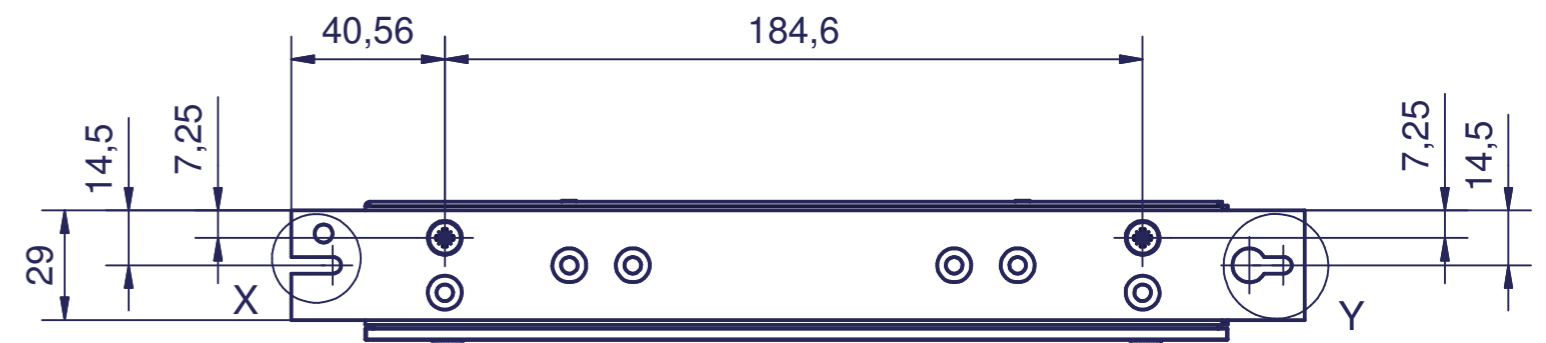

2	2		IPC/MKITCP-2G71	COMPACT 71 SL - DIN Rail Clip	
1	1		IPC/SL71F16-A105E	COMPACT 71 SL	
Pos.	Meng.	Einheit	Sachnummer	Benennung / Merkmale	Werkstoff
			 Syslogic Datentechnik AG Tälernstrasse 28 5405 Baden-Dättwil Switzerland Telefon +41 56 200 90 40 Fax +41 56 200 90 50		
				HINWEIS:	Diese Zeichnung ist unser Eigentum und darf ohne unsere Genehmigung weder vervielfältigt, noch dritten Personen zugänglich gemacht werden.
				Artikel-Nr.	
Index	Änderungen	Datum	Name	Datum	Name
a) ....-2			Gezeichnet	19.03.2014	Lucas Zeugin
b) ....-3			Kontrolliert		
c) ....-4			Norm		
d) ....-5					
e) ....-6					
f) ....-7					
g) ....-8					
			Massstab	1:2	
				Zeichnungs-Nr. (Bauteilnummer)	Blatt-Nr.
				COMPACT 71 SL	1
					Format A2
EDV-Nr.: P:\Konstruktion\ODATEN\Projekte\IPC\Compact71\SL71\SL71F16-A105E.iam					

1	1	IPC/SL71F16-A105E	COMPACT 71 SL		
2	2	IPC/MKITCP-2F71	COMPACT 71 SL - Mounting Bracket		
Pos.	Meng.	Einheit	Sachnummer	Benennung / Merkmale	Werkstoff
			<b>syslogic</b> Syslogic Datentechnik AG Tällernstrasse 28 5405 Baden-Dättwil Switzerland Telefon +41 56 200 90 40 Fax +41 56 200 90 50		HINWEIS: Diese Zeichnung ist unser Eigentum und darf ohne unsere Genehmigung weder vervielfältigt, noch dritten Personen zugänglich gemacht werden.
			Artikel-Nr.		
Index	Änderungen	Datum	Name	Datum	Name
a) ....2			Gezeichnet	19.03.2014	Lucas Zeugin
b) ....3			Kontrolliert		
c) ....4			Norm		
d) ....5					
e) ....6					
f) ....7					
g) ....8					
			Massstab <b>1:2</b>	Zeichnungs-Nr. (Bauteilnummer) <b>COMPACT 71 SL</b>	
			Blatt-Nr. <b>2</b>		Format <b>A2</b>
EDV-Nr.: P:\Konstruktion\DATEN\Projekte\IPC\Compact71\SL71\SL71F16-A105E.iam					