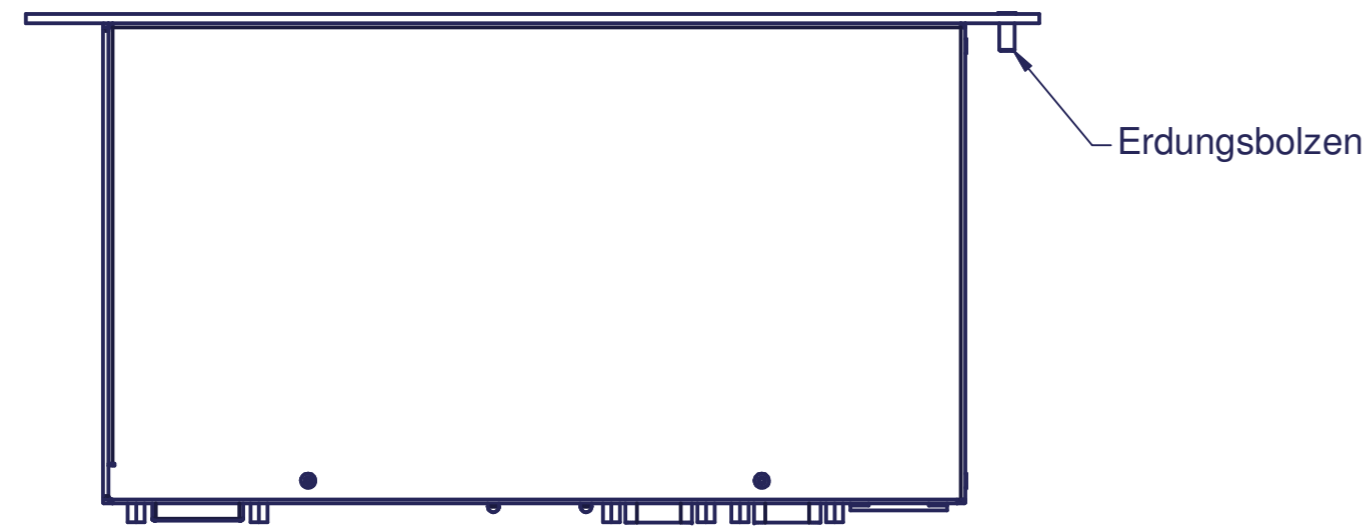

1	1	IPC/SL71F16-A105E	COMPACT 71 SL			
2	1	IPC/MKITCP-1A	COMPACT 71 SL - Mounting Bracket Rear			
Pos.	Meng	Einheit	Sachnummer	Benennung / Merkmale		
			Werkstoff			
			HINWEIS: Diese Zeichnung ist unser Eigentum und darf ohne unsere Genehmigung weder vervielfältigt, noch dritten Personen zugänglich gemacht werden.			
Syslogic Datentechnik AG Tällernstrasse 28 5405 Baden-Dättwil Switzerland Telefon +41 56 200 90 40 Fax +41 56 200 90 50			Artikel-Nr.			
Index	Änderungen	Datum	Name	Datum	Name	Mechanical Drawing IPC/SL71F16-A105E
a) ...-2				19.03.2014	Lucas Zeugin	
b) ...-3						Zeichnungs-Nr. (Bauteilnummer) COMPACT 71 SL
c) ...-4						
d) ...-5						Blatt-Nr. 3
e) ...-6						
f) ...-7						Format A2
g) ...-8						
			Massstab 1:2			
EDV-Nr.: P:\Konstruktion\DATEN\Projekte\IPC\Compact71\SL71\SL71F16-A105E.iam