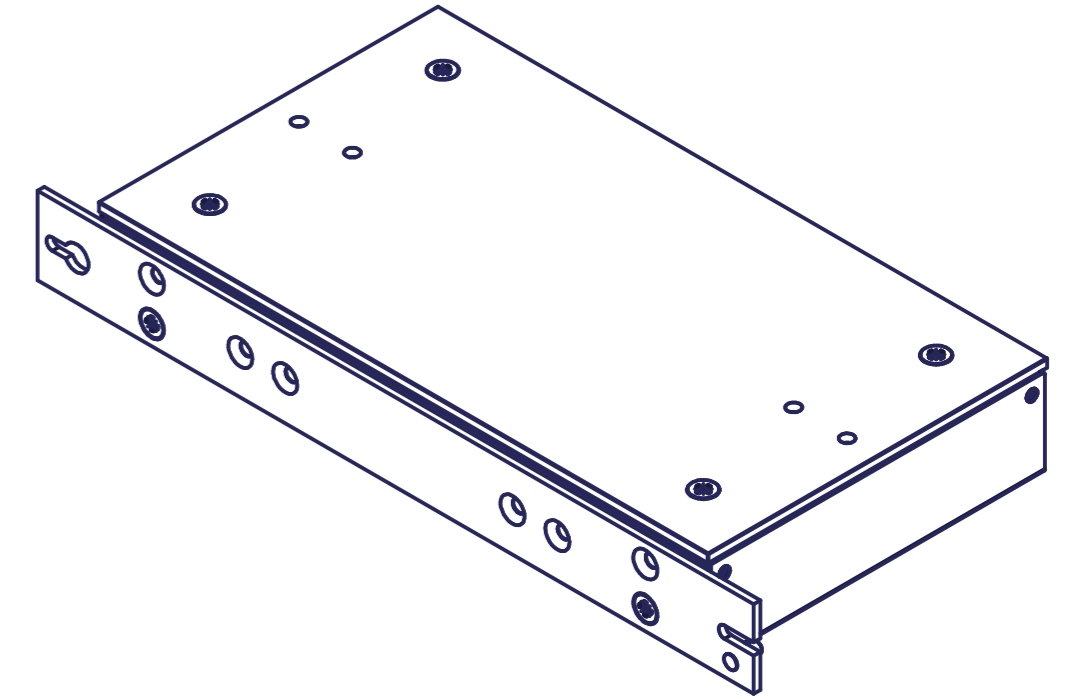

2	2		IPC/MKITCP-2G71	COMPACT 71 SL - DIN Rail Clip	
1	1		IPC/SL71F16-A105E	COMPACT 71 SL	
Pos.	Meng.	Einheit	Sachnummer	Benennung / Merkmale	Werkstoff
			 Syslogic Datentechnik AG Tälernstrasse 28 5405 Baden-Dättwil Switzerland Telefon +41 56 200 90 40 Fax +41 56 200 90 50		
				HINWEIS:	Diese Zeichnung ist unser Eigentum und darf ohne unsere Genehmigung weder vervielfältigt, noch dritten Personen zugänglich gemacht werden.
				Artikel-Nr.	
Index	Änderungen	Datum	Name	Datum	Name
a) ....-2			Gezeichnet	19.03.2014	Lucas Zeugin
b) ....-3			Kontrolliert		
c) ....-4			Norm		
d) ....-5					
e) ....-6					
f) ....-7					
g) ....-8					
			Massstab	1:2	
				Zeichnungs-Nr. (Bauteilnummer)	Blatt-Nr.
				COMPACT 71 SL	1
					Format A2
EDV-Nr.: P:\Konstruktion\ODATEN\Projekte\IPC\Compact71\SL71\SL71F16-A105E.iam					

1	1	IPC/SL71F16-A105E	COMPACT 71 SL		
2	2	IPC/MKITCP-2F71	COMPACT 71 SL - Mounting Bracket		
Pos.	Meng.	Einheit	Sachnummer	Benennung / Merkmale	Werkstoff
			<b>syslogic</b> Syslogic Datentechnik AG Tällernstrasse 28 5405 Baden-Dättwil Switzerland Telefon +41 56 200 90 40 Fax +41 56 200 90 50		HINWEIS: Diese Zeichnung ist unser Eigentum und darf ohne unsere Genehmigung weder vervielfältigt, noch dritten Personen zugänglich gemacht werden.
			Artikel-Nr.		
Index	Änderungen	Datum	Name	Datum	Name
a) ....2			Gezeichnet	19.03.2014	Lucas Zeugin
b) ....3			Kontrolliert		
c) ....4			Norm		
d) ....5					
e) ....6					
f) ....7					
g) ....8					
			Massstab <b>1:2</b>	Zeichnungs-Nr. (Bauteilnummer) <b>COMPACT 71 SL</b>	
			Blatt-Nr. <b>2</b>		Format <b>A2</b>
EDV-Nr.: P:\Konstruktion\DATEN\Projekte\IPC\Compact71\SL71\SL71F16-A105E.iam					